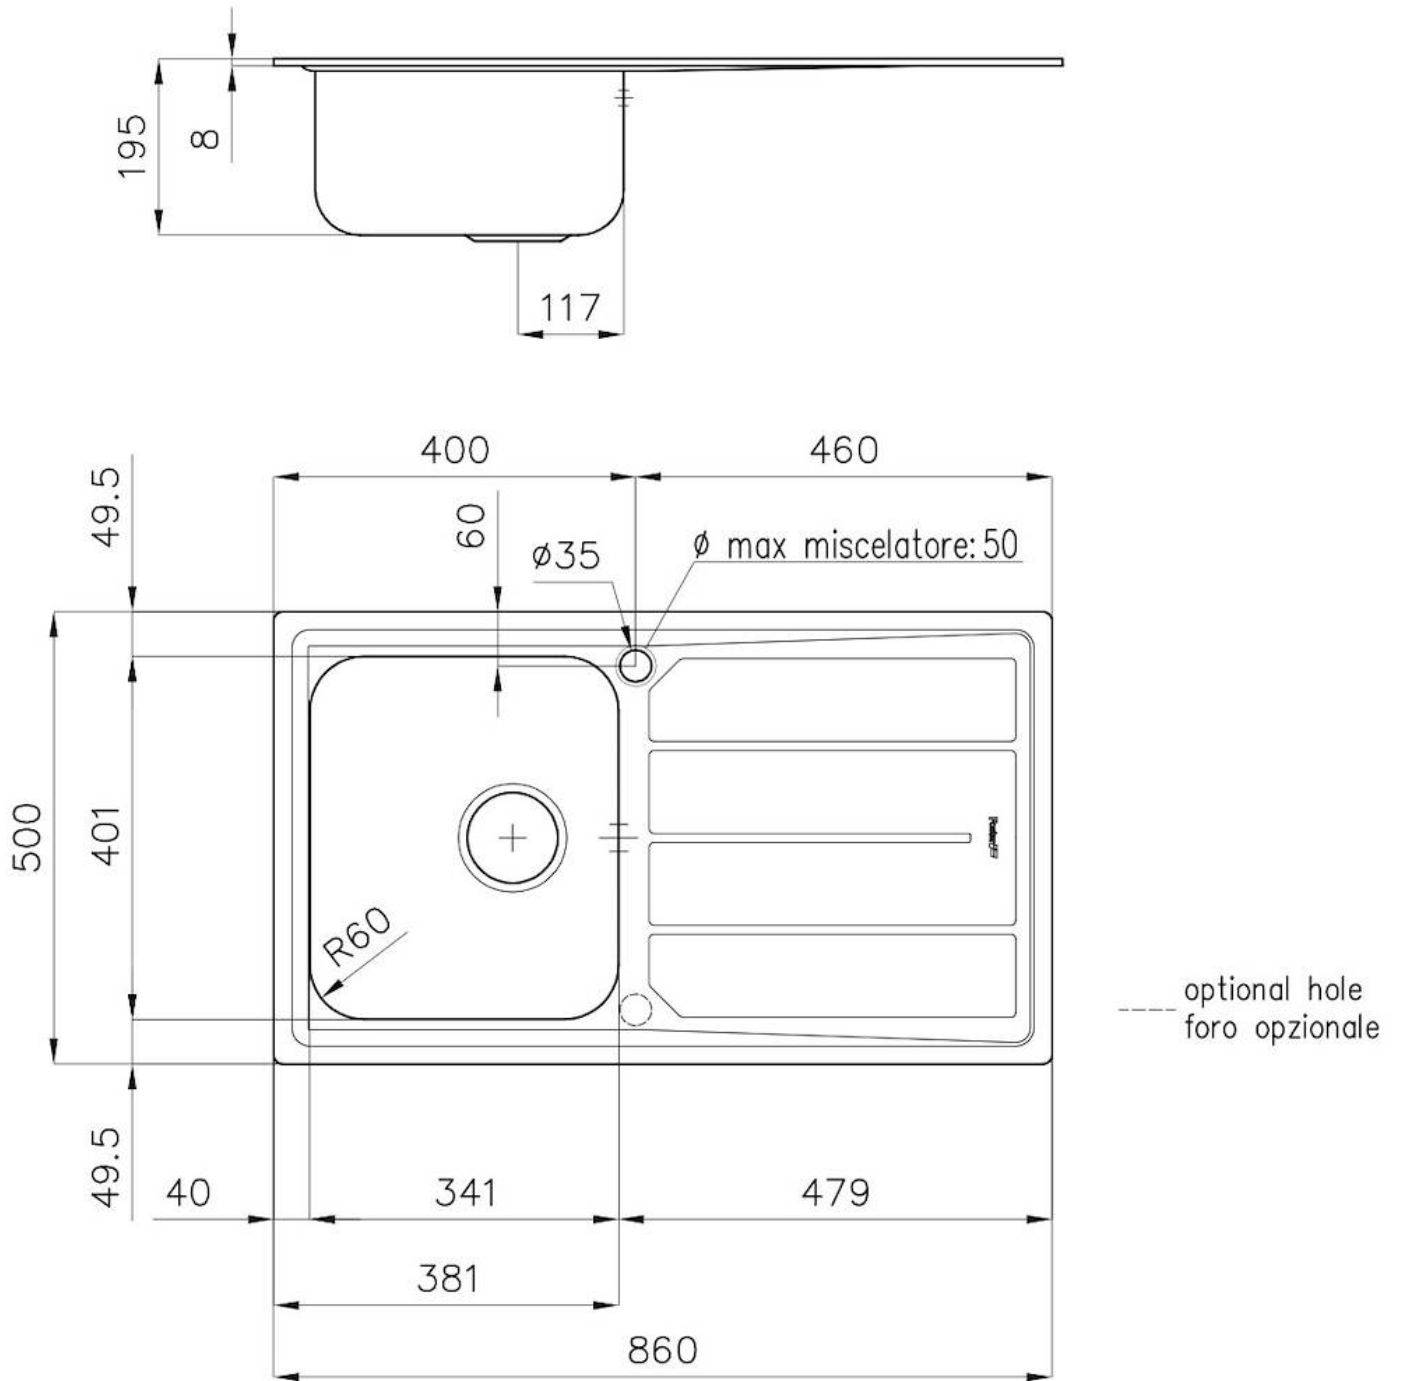

Fregadero Elettra

Cubeta a la derecha

fregaderos

Código: 5186 061

CARACTERÍSTICAS

DESAGÜE 3,5" BASKET

Desagüe grande de 3,5" equipado con el práctico tapón cestillo que impide el flujo de las partes sólidas en la alcantarilla.

Dimensiones 860 x 500 mm

Dotaciones estándar Soportes de fijación, junta, desagüe, rebosadero y sifón, Caja de embalaje

Orificios Monomando 1 orificio de serie - 2° orificio bajo petición

Hueco de encastre 840 x 480 mm

Escurreidor Si

Anchura 86 cm

Medida de la cubeta 341x400mm

Número de cubetas 1 cubeta

Desagüe Desagüe 3.5 "

DIBUJOS TÉCNICOS

ACCESORIOS OPCIONALES

Cubeta blanca
8153 100

Tabla de corte de cristal
8631 300

Tabla de corte de HDPE
8657 001

escurre pasta blanco
8151 100

Tabla de corte de cristal
8633 300

**Tabla de corte Twin de madera
Iroko con escurre pasta en acero
inoxidable**
8644 044